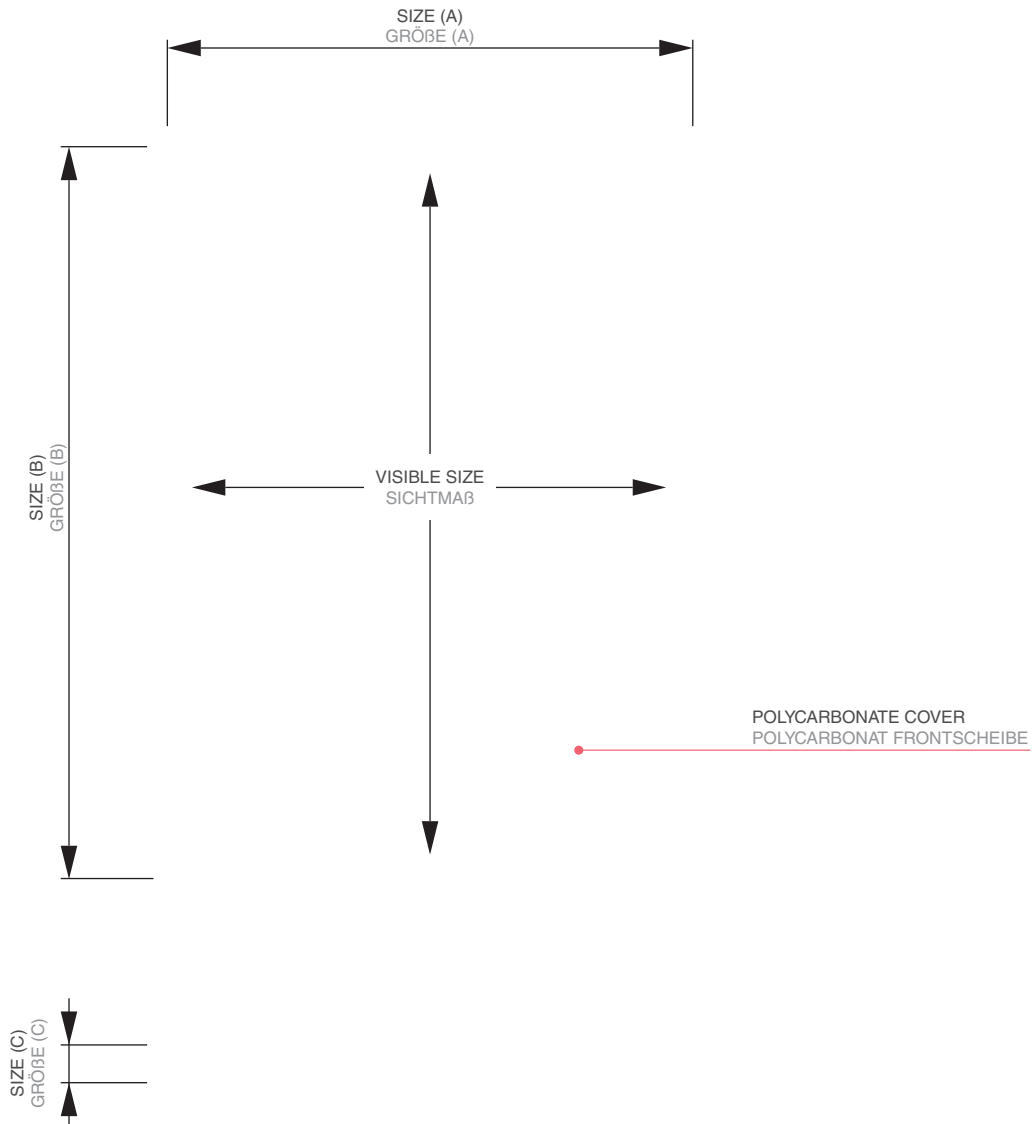

SCRITTO[®] Insert Planning Board

SCRITTO[®] Office Equipimnet | Whiteboards & Glassboards

SCRITTO[®] Insert Planning Board

- innovative insert whiteboard • safety glass cover • exchangeable background • modern design

SCRITTO[®] Planungsboard Einschub

- Innovatives Whiteboard mit Einschub • Sicherheitglas oben • Austauschbarer Hintergrund • Modernes Design

SCRITTO[®] Insert Planning Board

SCRITTO[®] Office Equipimnet | Whiteboards & Glassboards

SCRITTO[®] Insert Planning Board

SCRITTO[®] Office Equipimnet | Whiteboards & Glassboards

Article code	EAN / GTIN	Visible size	Size (A x B x C)	Net weight
Artikelcode	EAN / GTIN	Sichtmaß	Größe (A x B x C)	Netto Gewicht
WBNPB90x60	8596052042850	0 x 0 mm	900 x 600 x 554 mm	0,00 kg

Article code	Packing size	Packing weight	Pcs / Pallet	Weight of pallet	Volumetric weight	Belt size	Shipping
Artikelcode	Verpackungsgröße	Versandgewicht	Stck / Palette	Paletten-gewicht	Volumen-gewicht	Gurtmaß	Versandart
WBNPB90x60	650 x 1050 x 105 mm	0,00 kg	22	0 kg	14,33 kg	2560 mm	UPS